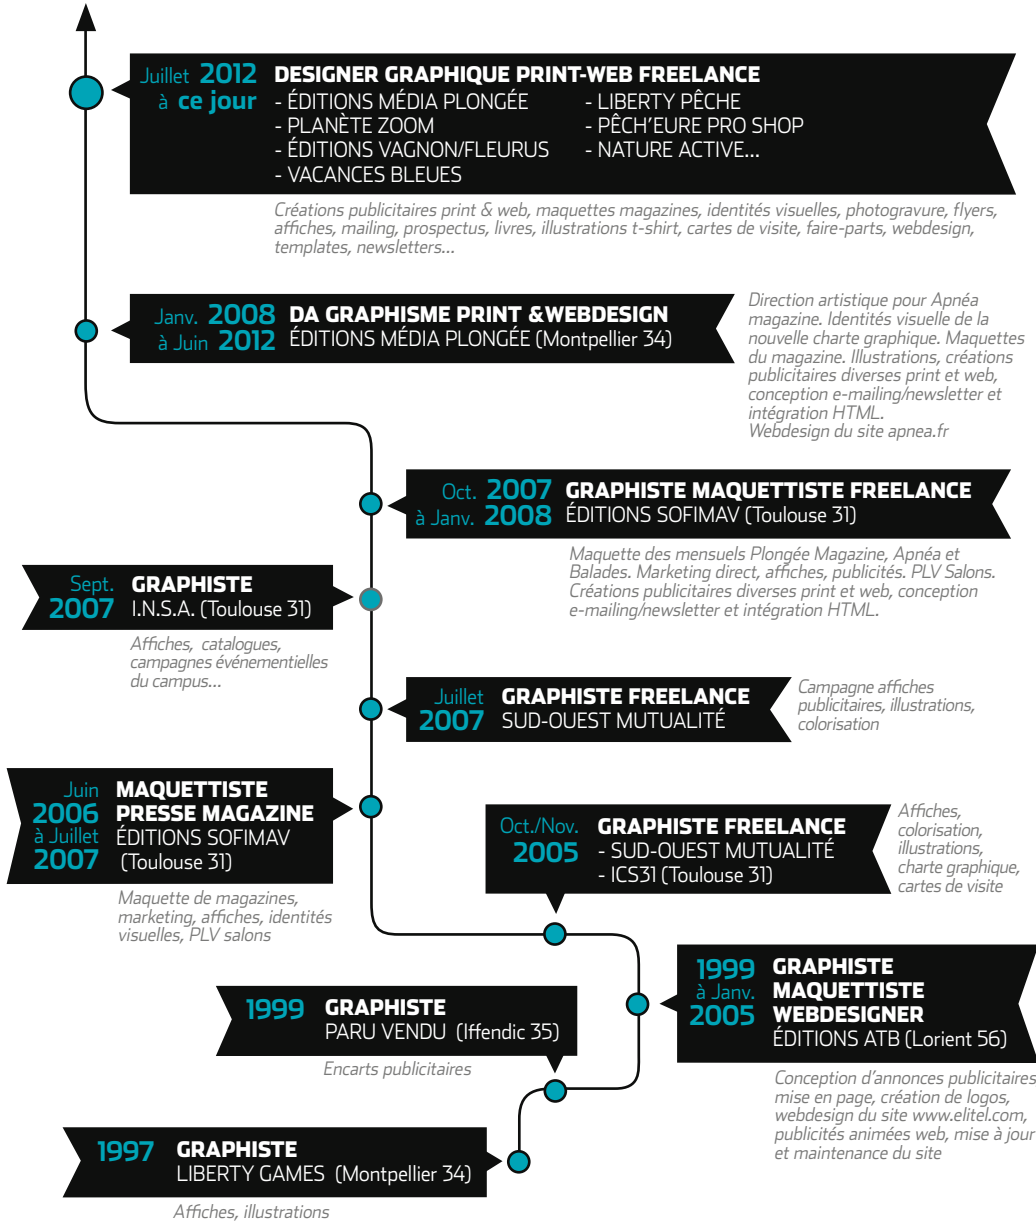

GRAPHISTE

MAQUETTISTE - ILLUSTRATRICE

PRINT ET WEB

LOUISE FERRY

www.lwiz.design

contact@lwiz.design

06 92 51 49 31

12 rue Frère Denis 97410 ST PIERRE

EXPÉRIENCES PROFESSIONNELLES